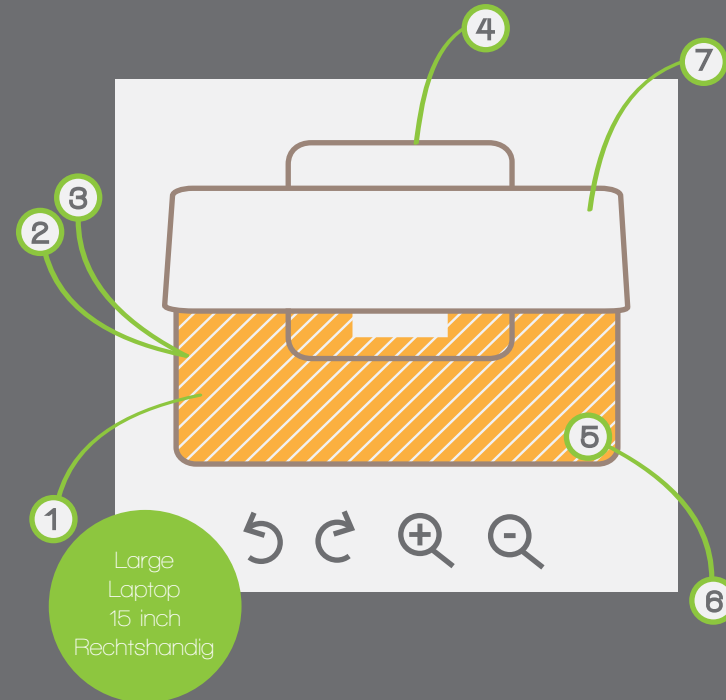

ONTWERP JE TAS

FORMAAT

MOTIEF & KLEUR

BRANDING

BINNENVOERING

EXTRA'S

TAS OKE?

UW GEGEVENS

BETALING

GEGEVENS OKE?

AFRONDING

STOPPEN

Even een check voordat we verder gaan!

1. Basiskleur
2. Accentkleur
3. Motief
4. Stikselkleur
5. Branding
6. Branding kleur
7. Binnenvoering kleur

Kosten:

Tas L €95

tot: €95

Ok & verder